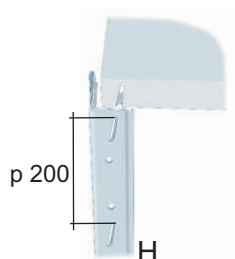

METALNI REGALI TIP IDEA

CINČANO	
Dimenzije (mm) L(dužina) X B(dubina)	Nosivost kg
800 X 300	100
800 X 400 R	140
800 X 500 R	140
800 X 600 RR	150
1000 X 300	90
1000 X 400 R	130
1000 X 500 R	130
1000 X 600 RR	140
1200 X 300	80
1200 X 400 R	120
1200 X 500 R	120
1200 X 600 RR	130
NOSAČ H 2000	
NOSAČ H 2400	
NOSAČ H 3000	
Metalni podložak	
Križna ukruta L 1800	

NOSAČ

POLICE

METALNI PODLOŽAK

KRIŽNA UKRUTA