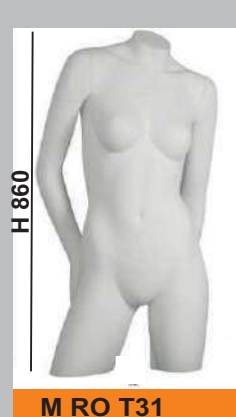

LUTKE

TORZA

STALAK ZA TORZA - BAZA

KROJAČKA LUTKA

**OPIS:**

**Krojačka lutka TIP C16
na kromiranom postolju**

Boja: bež

Visina: 710 mm

Širina baze: 440 mm

MODELI**PLASTIČNE LUTKE NA STAKLENOM POSTOLJU****GIL****GISELLE****PASCAL - 12 godina****HANNE - 12 godina****LEO - 6/8 godina****MATILDE - 3/4 godina****ANDRE - 3/4 godina****BILO - 1 godina**

FOB

**INGRID****FRIDA****SVEN****JAKOB****OPIS:**

Lutke sa 4 pozicije postavke-dodatna jedna ruka
Mogućnost izlaganja bez glave - dodatni pokrov za vrat
Boja : mat bijela

MODELI CHANEL

H 1810

M143EA MARLENE