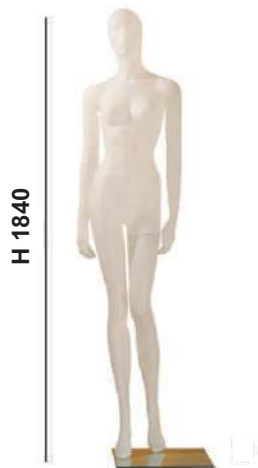

LUTKE

TORZA

STALAK ZA TORZA - BAZA

KROJAČKA LUTKA

**OPIS:**

**Krojačka lutka TIP C16
na kromiranom postolju**

Boja: bež

Visina: 710 mm

Širina baze: 440 mm

MODELI**PLASTIČNE LUTKE NA STAKLENOM POSTOLJU****GIL****GISELLE****PASCAL - 12 godina****HANNE - 12 godina****LEO - 6/8 godina****MATILDE - 3/4 godina****ANDRE - 3/4 godina****BILO - 1 godina**

FOB

**INGRID****FRIDA****SVEN****JAKOB****OPIS:**

Lutke sa 4 pozicije postavke-dodatna jedna ruka
Mogućnost izlaganja bez glave - dodatni pokrov za vrat
Boja : mat bijela

MODELI CHANEL

H 1810

M143EA MARLENE