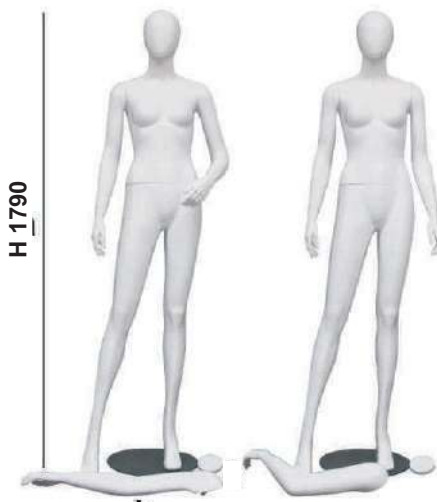

LUTKE

TORZA

STALAK ZA TORZA - BAZA

KROJAČKA LUTKA

**OPIS:**

**Krojačka lutka TIP C16
na kromiranom postolju**

Boja: bež

Visina: 710 mm

Širina baze: 440 mm

MODELI**PLASTIČNE LUTKE NA STAKLENOM POSTOLJU****GIL****GISELLE****PASCAL - 12 godina****HANNE - 12 godina****LEO - 6/8 godina****MATILDE - 3/4 godina****ANDRE - 3/4 godina****BILO - 1 godina**

FOB

**INGRID****FRIDA****SVEN****JAKOB****OPIS:**

Lutke sa 4 pozicije postavke-dodatna jedna ruka
Mogućnost izlaganja bez glave - dodatni pokrov za vrat
Boja : mat bijela

MODELI CHANEL

H 1810

M143EA MARLENE