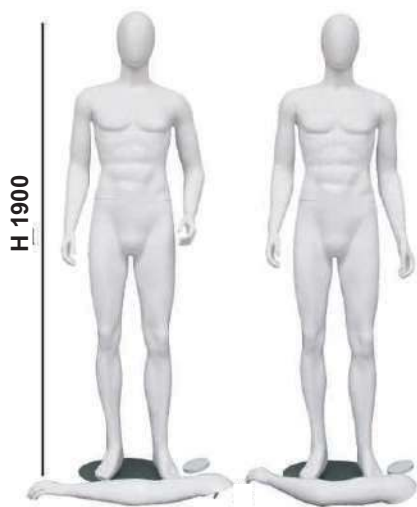

LUTKE

TORZA

STALAK ZA TORZA - BAZA

KROJAČKA LUTKA

**OPIS:**

**Krojačka lutka TIP C16
na kromiranom postolju**

Boja: bež

Visina: 710 mm

Širina baze: 440 mm

MODELI**PLASTIČNE LUTKE NA STAKLENOM POSTOLJU****GIL****GISELLE****PASCAL - 12 godina****HANNE - 12 godina****LEO - 6/8 godina****MATILDE - 3/4 godina****ANDRE - 3/4 godina****BILO - 1 godina**

FOB

**INGRID****FRIDA****SVEN****JAKOB****OPIS:**

Lutke sa 4 pozicije postavke-dodatna jedna ruka
Mogućnost izlaganja bez glave - dodatni pokrov za vrat
Boja : mat bijela

MODELI CHANEL

H 1810

M143EA MARLENE