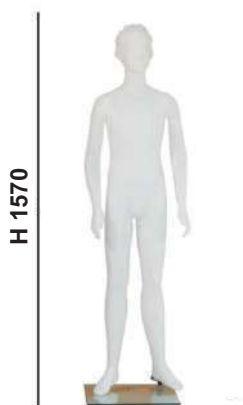

LUTKE

TORZA

STALAK ZA TORZA - BAZA

KROJAČKA LUTKA

**OPIS:**

**Krojačka lutka TIP C16
na kromiranom postolju**

Boja: bež

Visina: 710 mm

Širina baze: 440 mm

MODELI**PLASTIČNE LUTKE NA STAKLENOM POSTOLJU****GIL****GISELLE****PASCAL - 12 godina****HANNE - 12 godina****LEO - 6/8 godina****MATILDE - 3/4 godina****ANDRE - 3/4 godina****BILO - 1 godina**

FOB

**INGRID****FRIDA****SVEN****JAKOB****OPIS:**

Lutke sa 4 pozicije postavke-dodatna jedna ruka
Mogućnost izlaganja bez glave - dodatni pokrov za vrat
Boja : mat bijela

MODELI CHANEL

H 1810

M143EA MARLENE