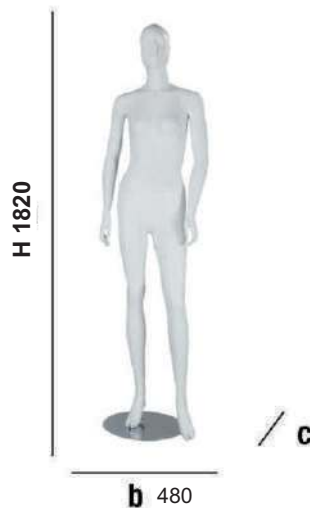

M121Y0STEPHY