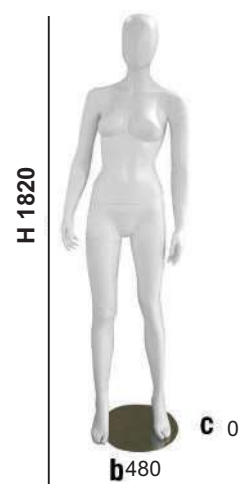

M16PAULINE_U