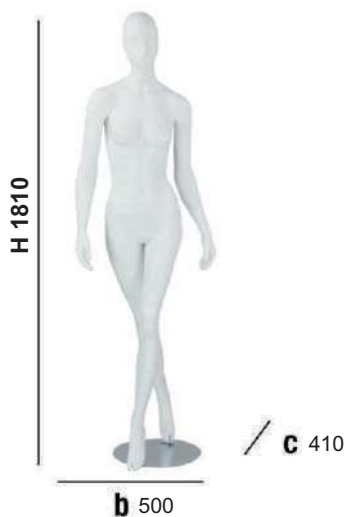

ABSTRAKT LUTKE - STILSKO LICE

M121Y0ZOE