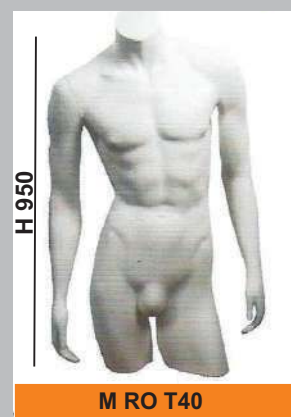

LUTKE

TORZA

STALAK ZA TORZA - BAZA

KROJAČKA LUTKA

**OPIS:**

**Krojačka lutka TIP C16
na kromiranom postolju**

Boja: bež

Visina: 710 mm

Širina baze: 440 mm

MODELI**PLASTIČNE LUTKE NA STAKLENOM POSTOLJU****GIL****GISELLE****PASCAL - 12 godina****HANNE - 12 godina****LEO - 6/8 godina****MATILDE - 3/4 godina****ANDRE - 3/4 godina****BILO - 1 godina**

FOB

**INGRID****FRIDA****SVEN****JAKOB****OPIS:**

Lutke sa 4 pozicije postavke-dodatna jedna ruka
Mogućnost izlaganja bez glave - dodatni pokrov za vrat
Boja : mat bijela

MODELI CHANEL

H 1810

M143EA MARLENE