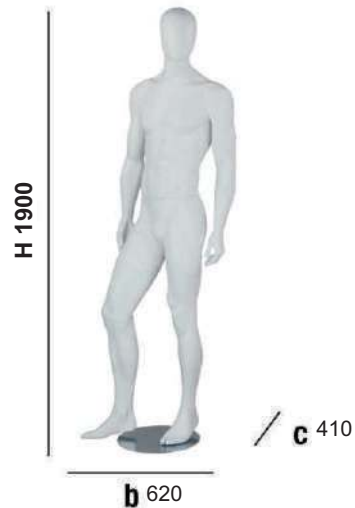

M26CESARE_U