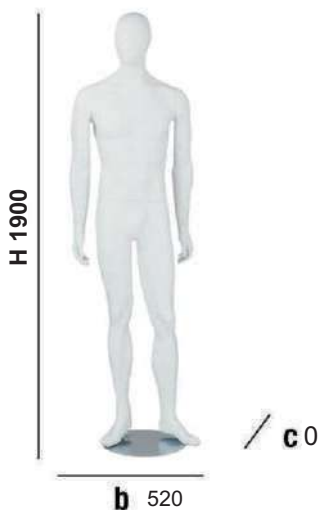

M26FERNAND_U