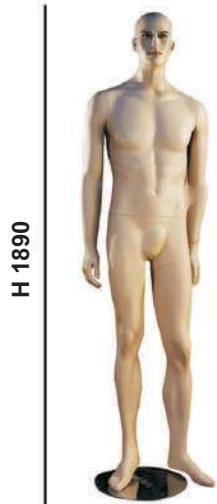

H 1890

M243FB FERNAND

OPIS:

Materijal: fiberglass

Boja : natur , make-up

Perike: po izboru