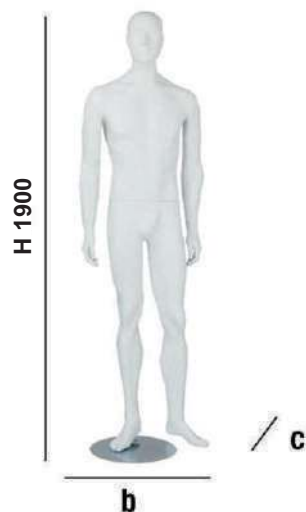

M221Y0FERNAND