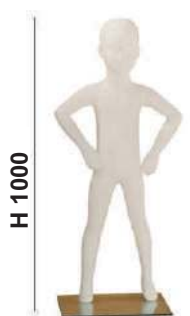

LUTKE

TORZA

STALAK ZA TORZA - BAZA

KROJAČKA LUTKA

**OPIS:**

**Krojačka lutka TIP C16
na kromiranom postolju**

Boja: bež

Visina: 710 mm

Širina baze: 440 mm

MODELI**PLASTIČNE LUTKE NA STAKLENOM POSTOLJU****GIL****GISELLE****PASCAL - 12 godina****HANNE - 12 godina****LEO - 6/8 godina****MATILDE - 3/4 godina****ANDRE - 3/4 godina****BILO - 1 godina**

FOB

**INGRID****FRIDA****SVEN****JAKOB****OPIS:**

Lutke sa 4 pozicije postavke-dodatna jedna ruka
Mogućnost izlaganja bez glave - dodatni pokrov za vrat
Boja : mat bijela

MODELI CHANEL

H 1810

M143EA MARLENE