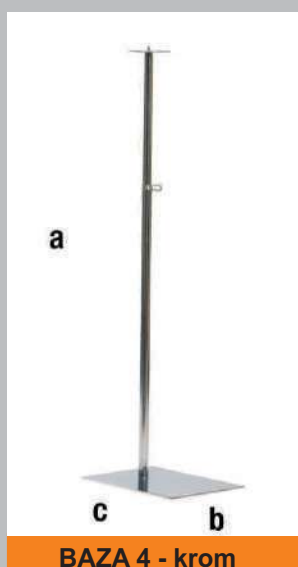

LUTKE

TORZA

STALAK ZA TORZA - BAZA

KROJAČKA LUTKA

**OPIS:**

**Krojačka lutka TIP C16
na kromiranom postolju**

Boja: bež

Visina: 710 mm

Širina baze: 440 mm

MODELI**PLASTIČNE LUTKE NA STAKLENOM POSTOLJU****GIL****GISELLE****PASCAL - 12 godina****HANNE - 12 godina****LEO - 6/8 godina****MATILDE - 3/4 godina****ANDRE - 3/4 godina****BILO - 1 godina**

FOB

**INGRID****FRIDA****SVEN****JAKOB****OPIS:**

Lutke sa 4 pozicije postavke-dodatna jedna ruka
Mogućnost izlaganja bez glave - dodatni pokrov za vrat
Boja : mat bijela

MODELI CHANEL

H 1810

M143EA MARLENE

OPIS:
Materijal: fiberglass
Glava : stilsko lica
Boja : bijela mat

ABSTRAKT LUTKE BEZ LICA**M16MARLENE_U****M16LIZ_U****M16ADELINE_U****M16PAULINE_U****M26FERNAND_U****M26CESARE_U**

OPIS:
Materijal: fiberglass, visoki sjaj
Glava : bez lica
Boja : bijela