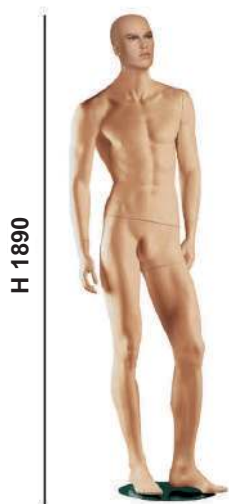

H 1890

M243FB MAXIM