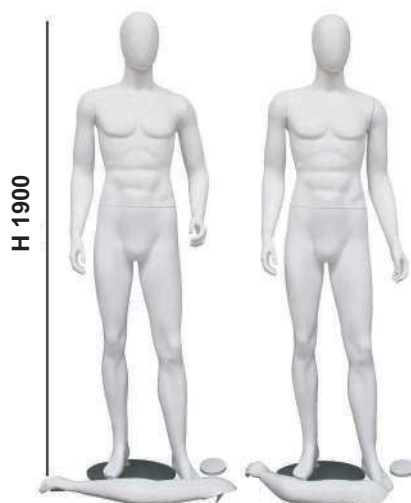

LUTKE

TORZA

STALAK ZA TORZA - BAZA

KROJAČKA LUTKA

**OPIS:**

**Krojačka lutka TIP C16
na kromiranom postolju**

Boja: bež

Visina: 710 mm

Širina baze: 440 mm

MODELI**PLASTIČNE LUTKE NA STAKLENOM POSTOLJU****GIL****GISELLE****PASCAL - 12 godina****HANNE - 12 godina****LEO - 6/8 godina****MATILDE - 3/4 godina****ANDRE - 3/4 godina****BILO - 1 godina**

FOB

**INGRID****FRIDA****SVEN****JAKOB****OPIS:**

Lutke sa 4 pozicije postavke-dodatna jedna ruka
Mogućnost izlaganja bez glave - dodatni pokrov za vrat
Boja : mat bijela

MODELI CHANEL

H 1810

M143EA MARLENE