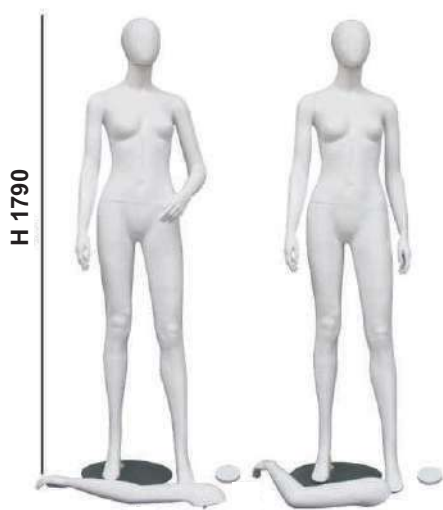

LUTKE

TORZA

STALAK ZA TORZA - BAZA

KROJAČKA LUTKA

**OPIS:**

**Krojačka lutka TIP C16
na kromiranom postolju**

Boja: bež

Visina: 710 mm

Širina baze: 440 mm

MODELI**PLASTIČNE LUTKE NA STAKLENOM POSTOLJU****GIL****GISELLE****PASCAL - 12 godina****HANNE - 12 godina****LEO - 6/8 godina****MATILDE - 3/4 godina****ANDRE - 3/4 godina****BILO - 1 godina**

FOB

**INGRID****FRIDA****SVEN****JAKOB****OPIS:**

Lutke sa 4 pozicije postavke-dodatna jedna ruka
Mogućnost izlaganja bez glave - dodatni pokrov za vrat
Boja : mat bijela

MODELI CHANEL

H 1810

M143EA MARLENE