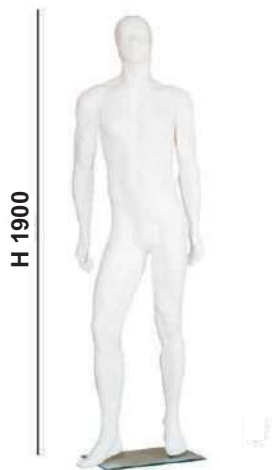

LUTKE

TORZA

STALAK ZA TORZA - BAZA

KROJAČKA LUTKA

**OPIS:**

**Krojačka lutka TIP C16
na kromiranom postolju**

Boja: bež

Visina: 710 mm

Širina baze: 440 mm

MODELI**PLASTIČNE LUTKE NA STAKLENOM POSTOLJU****GIL****GISELLE****PASCAL - 12 godina****HANNE - 12 godina****LEO - 6/8 godina****MATILDE - 3/4 godina****ANDRE - 3/4 godina****BILO - 1 godina**

FOB

**INGRID****FRIDA****SVEN****JAKOB****OPIS:**

Lutke sa 4 pozicije postavke-dodatna jedna ruka
Mogućnost izlaganja bez glave - dodatni pokrov za vrat
Boja : mat bijela

MODELI CHANEL

H 1810

M143EA MARLENE