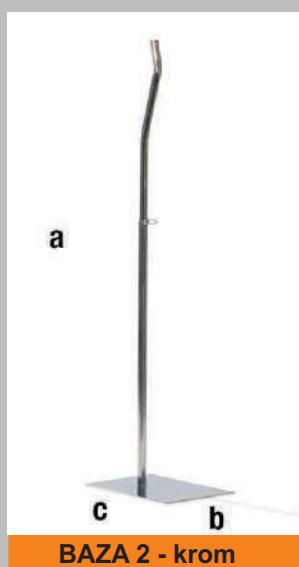

LUTKE

TORZA

STALAK ZA TORZA - BAZA

KROJAČKA LUTKA

**OPIS:**

**Krojačka lutka TIP C16
na kromiranom postolju**

Boja: bež

Visina: 710 mm

Širina baze: 440 mm

MODELI**PLASTIČNE LUTKE NA STAKLENOM POSTOLJU****GIL****GISELLE****PASCAL - 12 godina****HANNE - 12 godina****LEO - 6/8 godina****MATILDE - 3/4 godina****ANDRE - 3/4 godina****BILO - 1 godina**

FOB

**INGRID****FRIDA****SVEN****JAKOB****OPIS:**

Lutke sa 4 pozicije postavke-dodatna jedna ruka
Mogućnost izlaganja bez glave - dodatni pokrov za vrat
Boja : mat bijela

MODELI CHANEL

H 1810

M143EA MARLENE

OPIS:
Materijal: fiberglass
Glava : stilsko lica
Boja : bijela mat

ABSTRAKT LUTKE BEZ LICA**M16MARLENE_U****M16LIZ_U****M16ADELINE_U****M16PAULINE_U****M26FERNAND_U****M26CESARE_U**

OPIS:
Materijal: fiberglass, visoki sjaj
Glava : bez lica
Boja : bijela