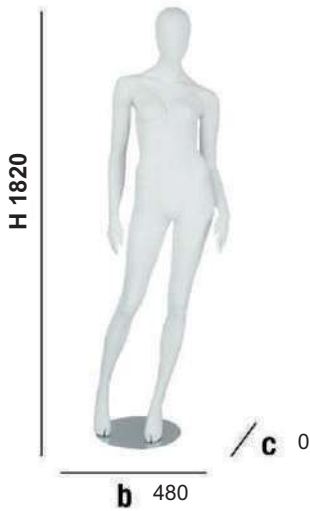

ABSTRAKT LUTKE BEZ LICA

M16MARLENE_U