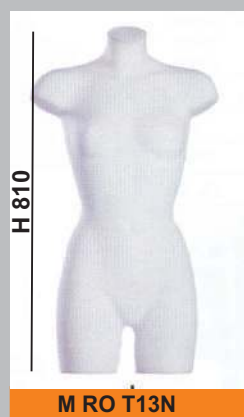

LUTKE

TORZA

STALAK ZA TORZA - BAZA

KROJAČKA LUTKA

**OPIS:**

**Krojačka lutka TIP C16
na kromiranom postolju**

Boja: bež

Visina: 710 mm

Širina baze: 440 mm

MODELI**PLASTIČNE LUTKE NA STAKLENOM POSTOLJU****GIL****GISELLE****PASCAL - 12 godina****HANNE - 12 godina****LEO - 6/8 godina****MATILDE - 3/4 godina****ANDRE - 3/4 godina****BILO - 1 godina**

FOB

**INGRID****FRIDA****SVEN****JAKOB****OPIS:**

Lutke sa 4 pozicije postavke-dodatna jedna ruka
Mogućnost izlaganja bez glave - dodatni pokrov za vrat
Boja : mat bijela

MODELI CHANEL

H 1810

M143EA MARLENE